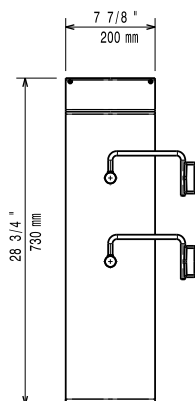

SCHVÁLENO: _____

Zepředu

Boční

EI = Elektrické napojení
 EQ = Zemní šroub

Shora

Elektro

Napětí: 230 V/1 ph/50/60 Hz
 Celkový příkon: 0.2 kW

Hlavní informace

Vnější rozměry, Šířka 200 mm
 Vnější rozměry, Hloubka 730 mm
 Vnější rozměry, Výška 850 mm
 Netto váha: 30 kg
 Automatické zvedání X

Modulární varná zařízení
 700XP - Automatické zvedání košů, š. 200mm