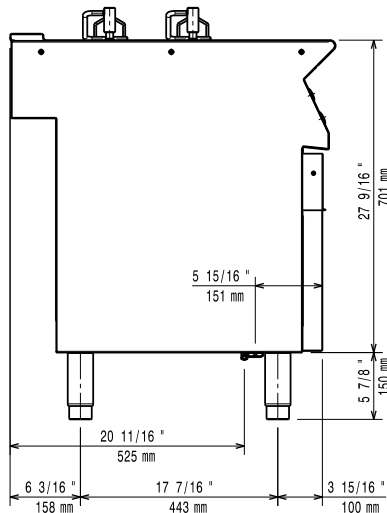

Boční

EI = Elektrické napojení
EQ = Zemní šroub

Shora