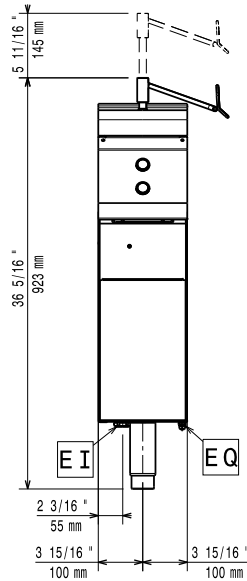

SCHVÁLENO: _____

Zepředu

Boční

EI = Elektrické napojení
 EQ = Zemní šroub

Shora

Elektro

Napětí: 230 V/1 ph/50/60 Hz
 Celkový příkon: 0.2 kW

Hlavní informace

Vnější rozměry, Šířka 200 mm
 Vnější rozměry, Hloubka 730 mm
 Vnější rozměry, Výška 850 mm
 Netto váha: 30 kg
 Automatické zvedání X

Modulární varná zařízení
 700XP - Automatické zvedání košů, š. 200mm